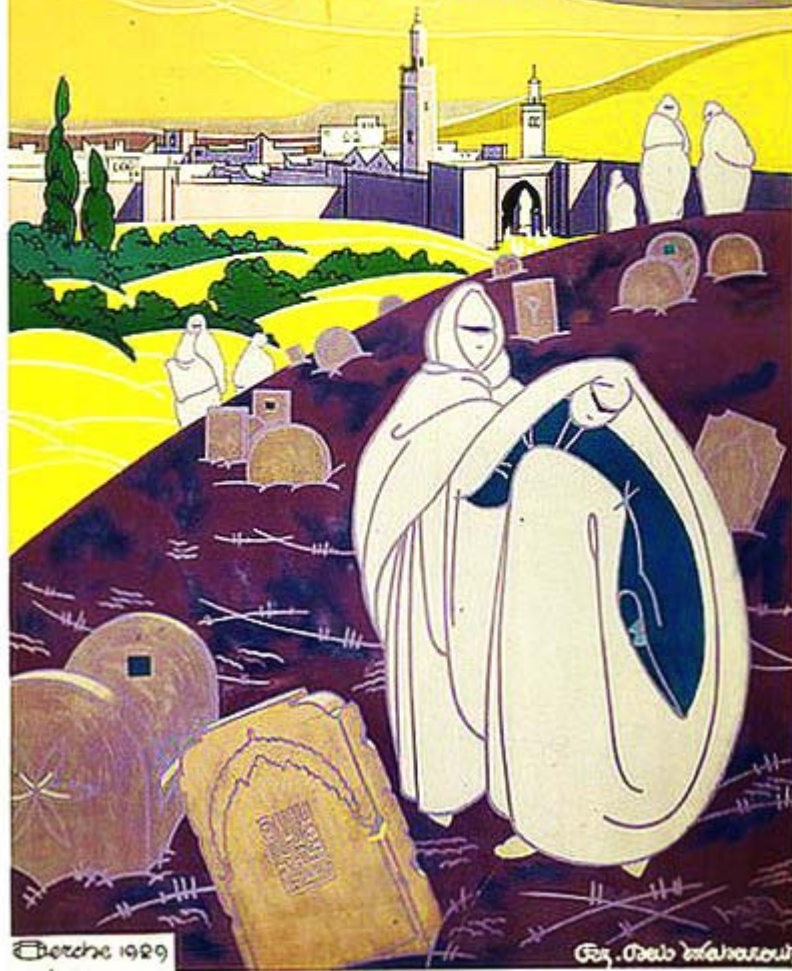

L'HIVER LE PRINTEMPS AU MAROC

PAR AVION DE
L'AÉROPOSTALE

Berche 1929

Gaz. Ouelo infahouou

REPRODUCTION DE LA PHOTOGRAPHIE ORIGINALI