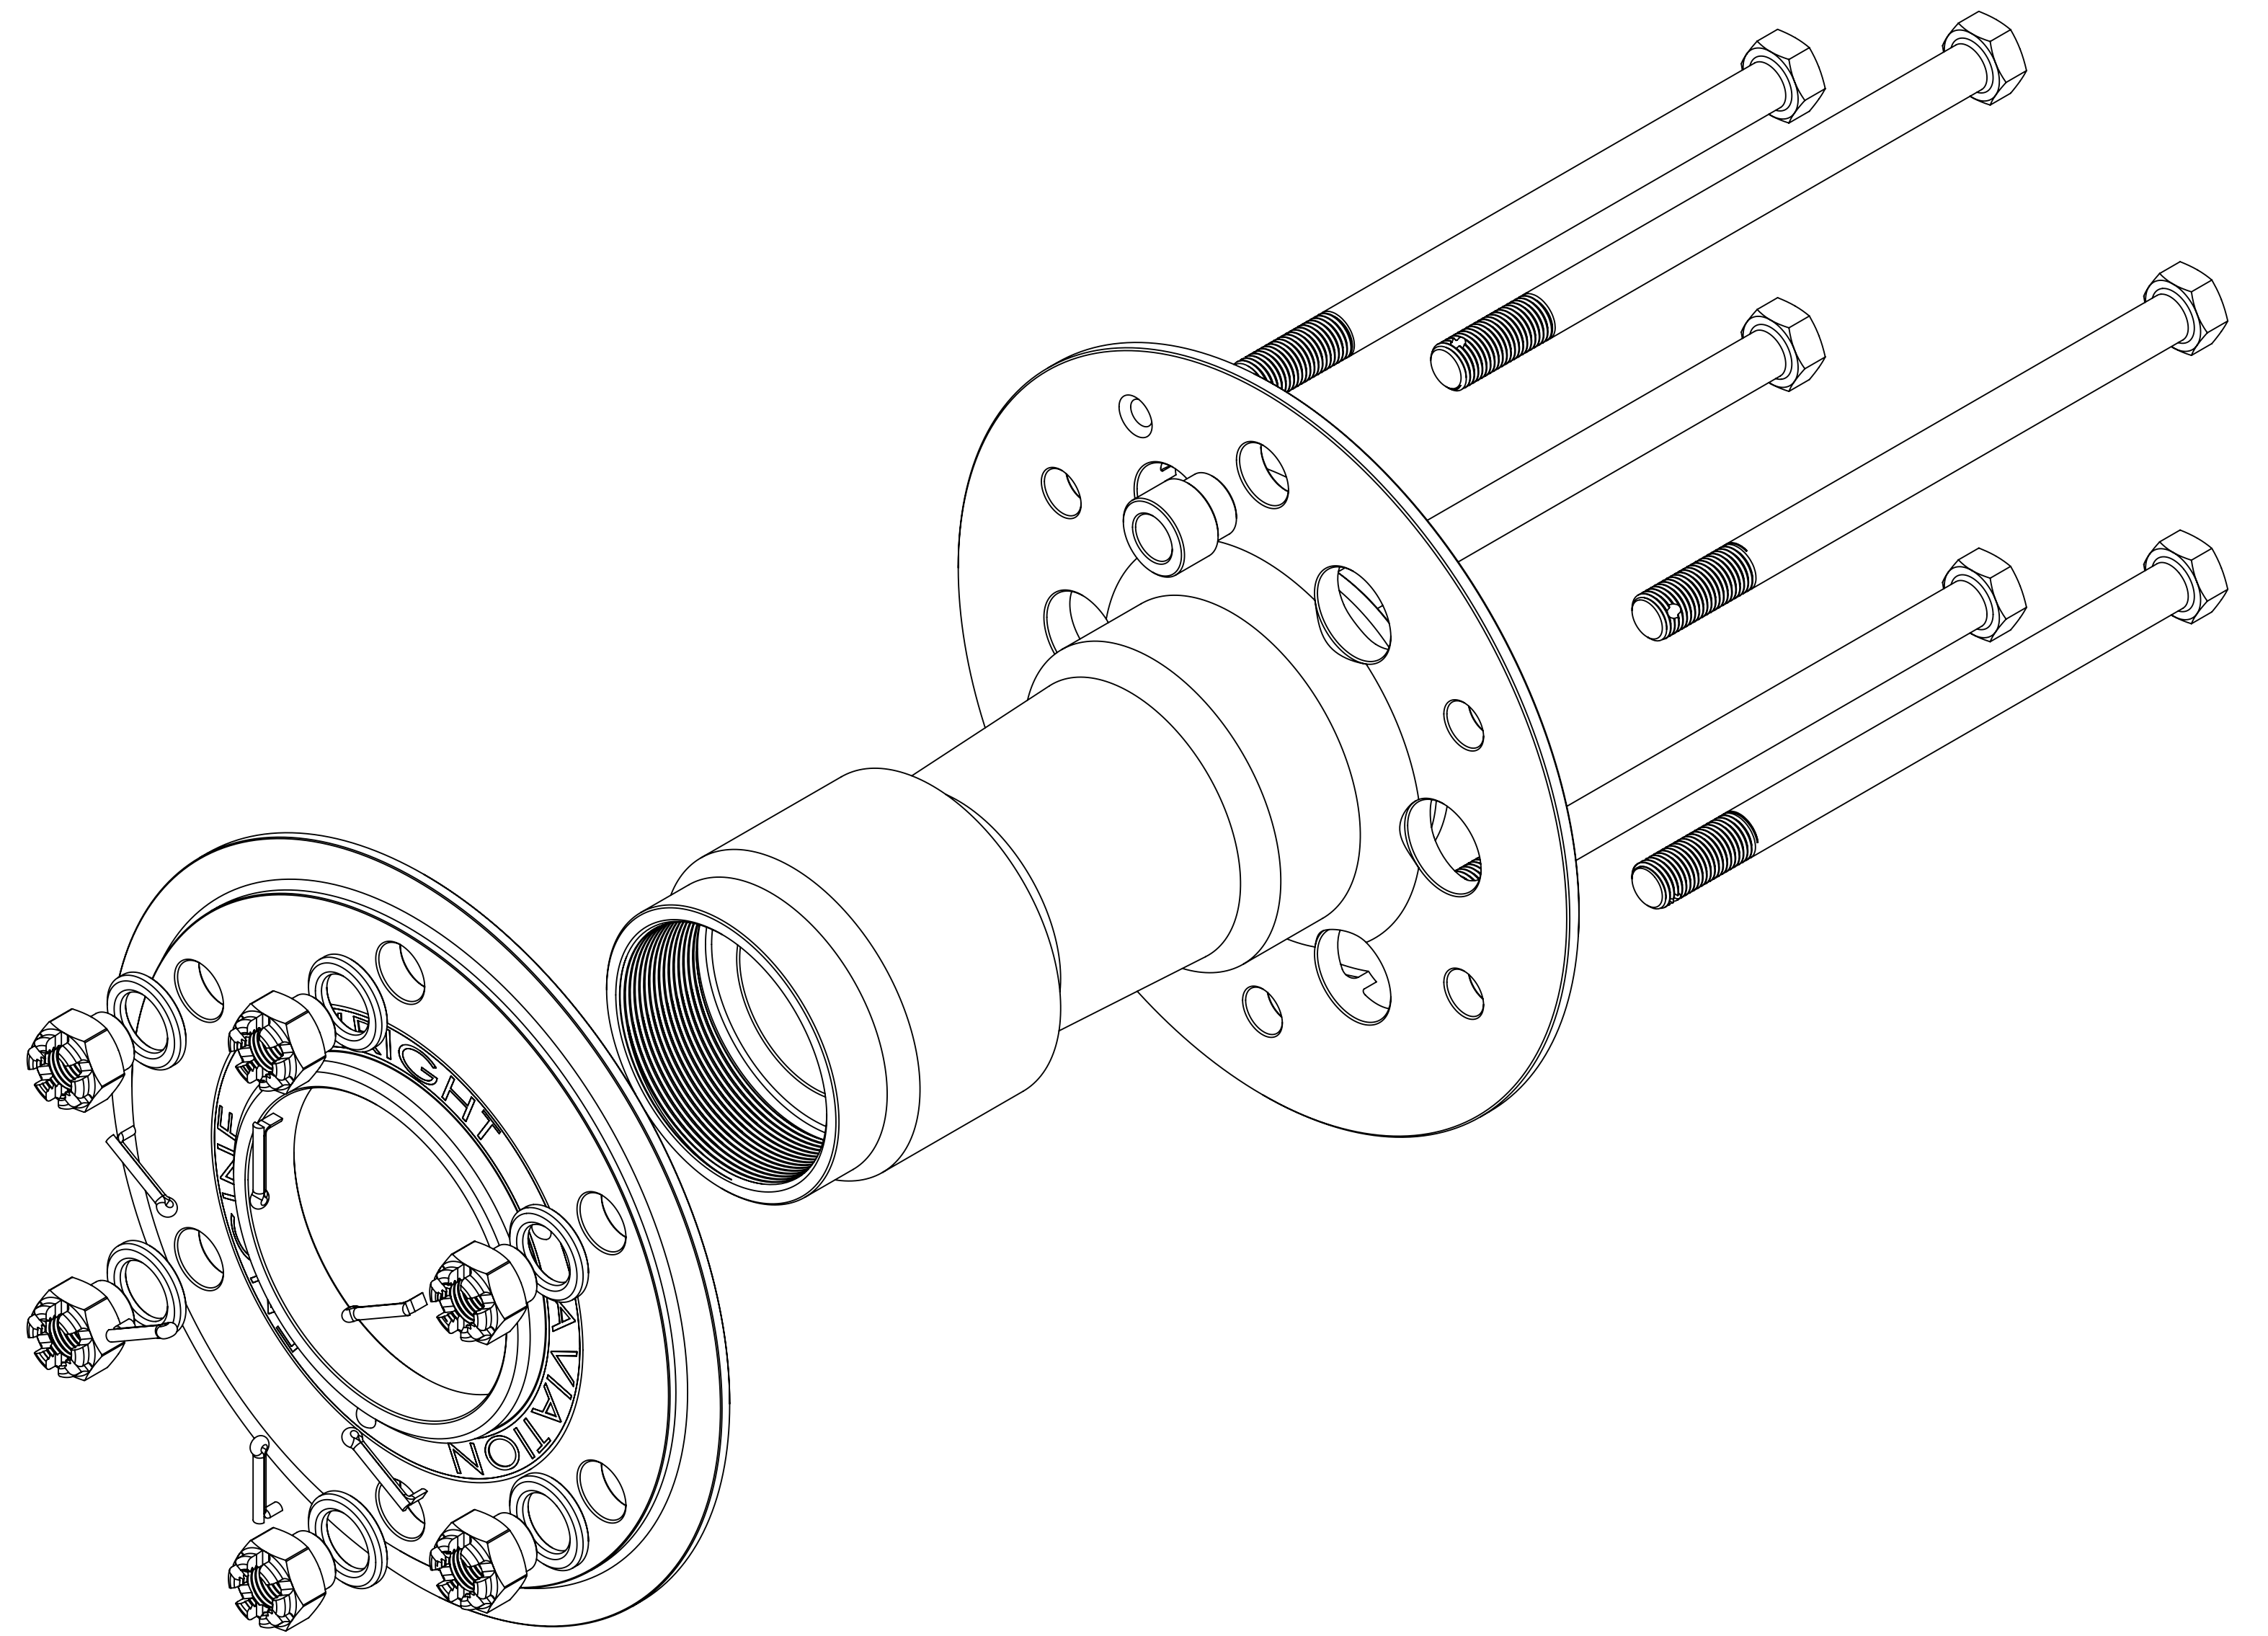

SECTION A-A

SECTION B-B

Wright L-320 Gipsy
90495 Propeller Hub Assy.
J Riend 18may23