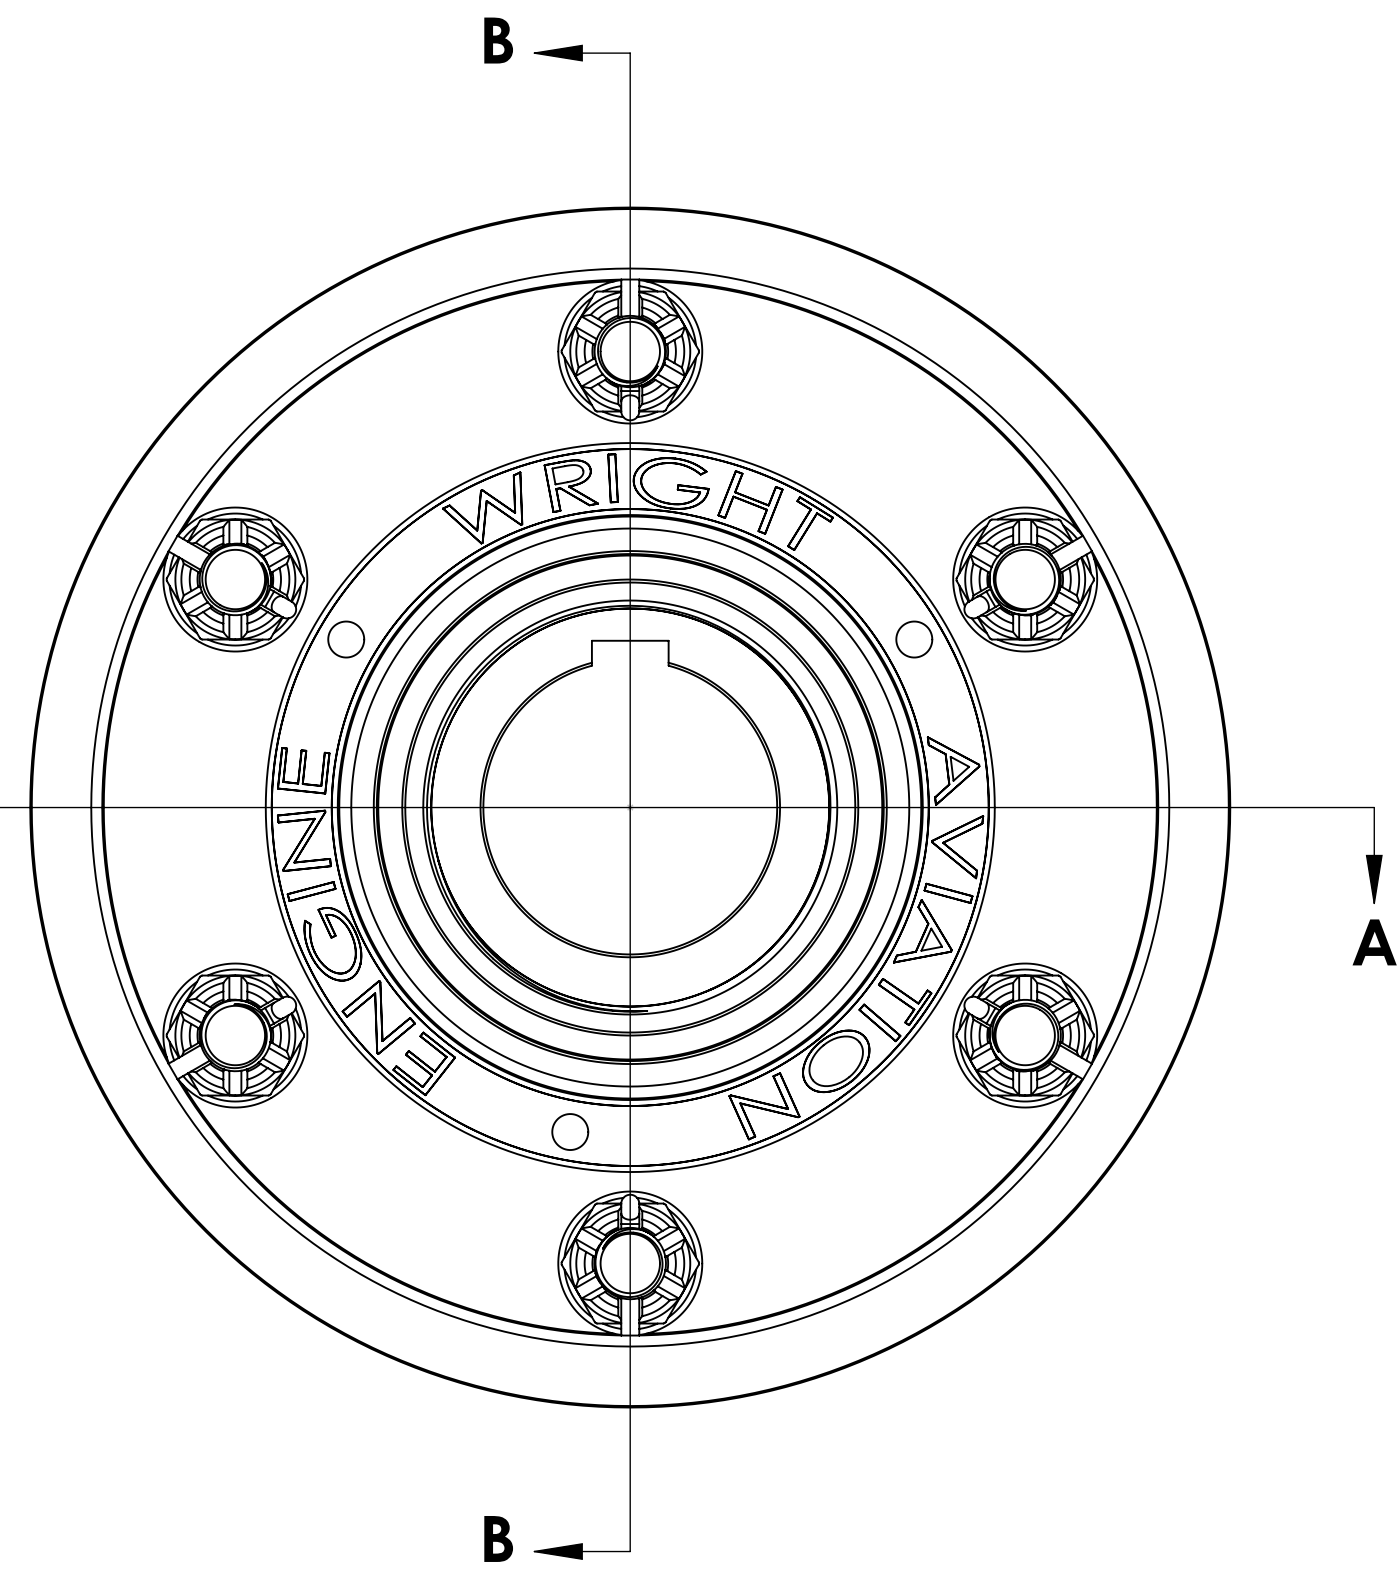

SECTION A-A

SECTION B-B

Wright L-320 Gipsy
90495 Propeller Hub Assy.
J Riend 18may23