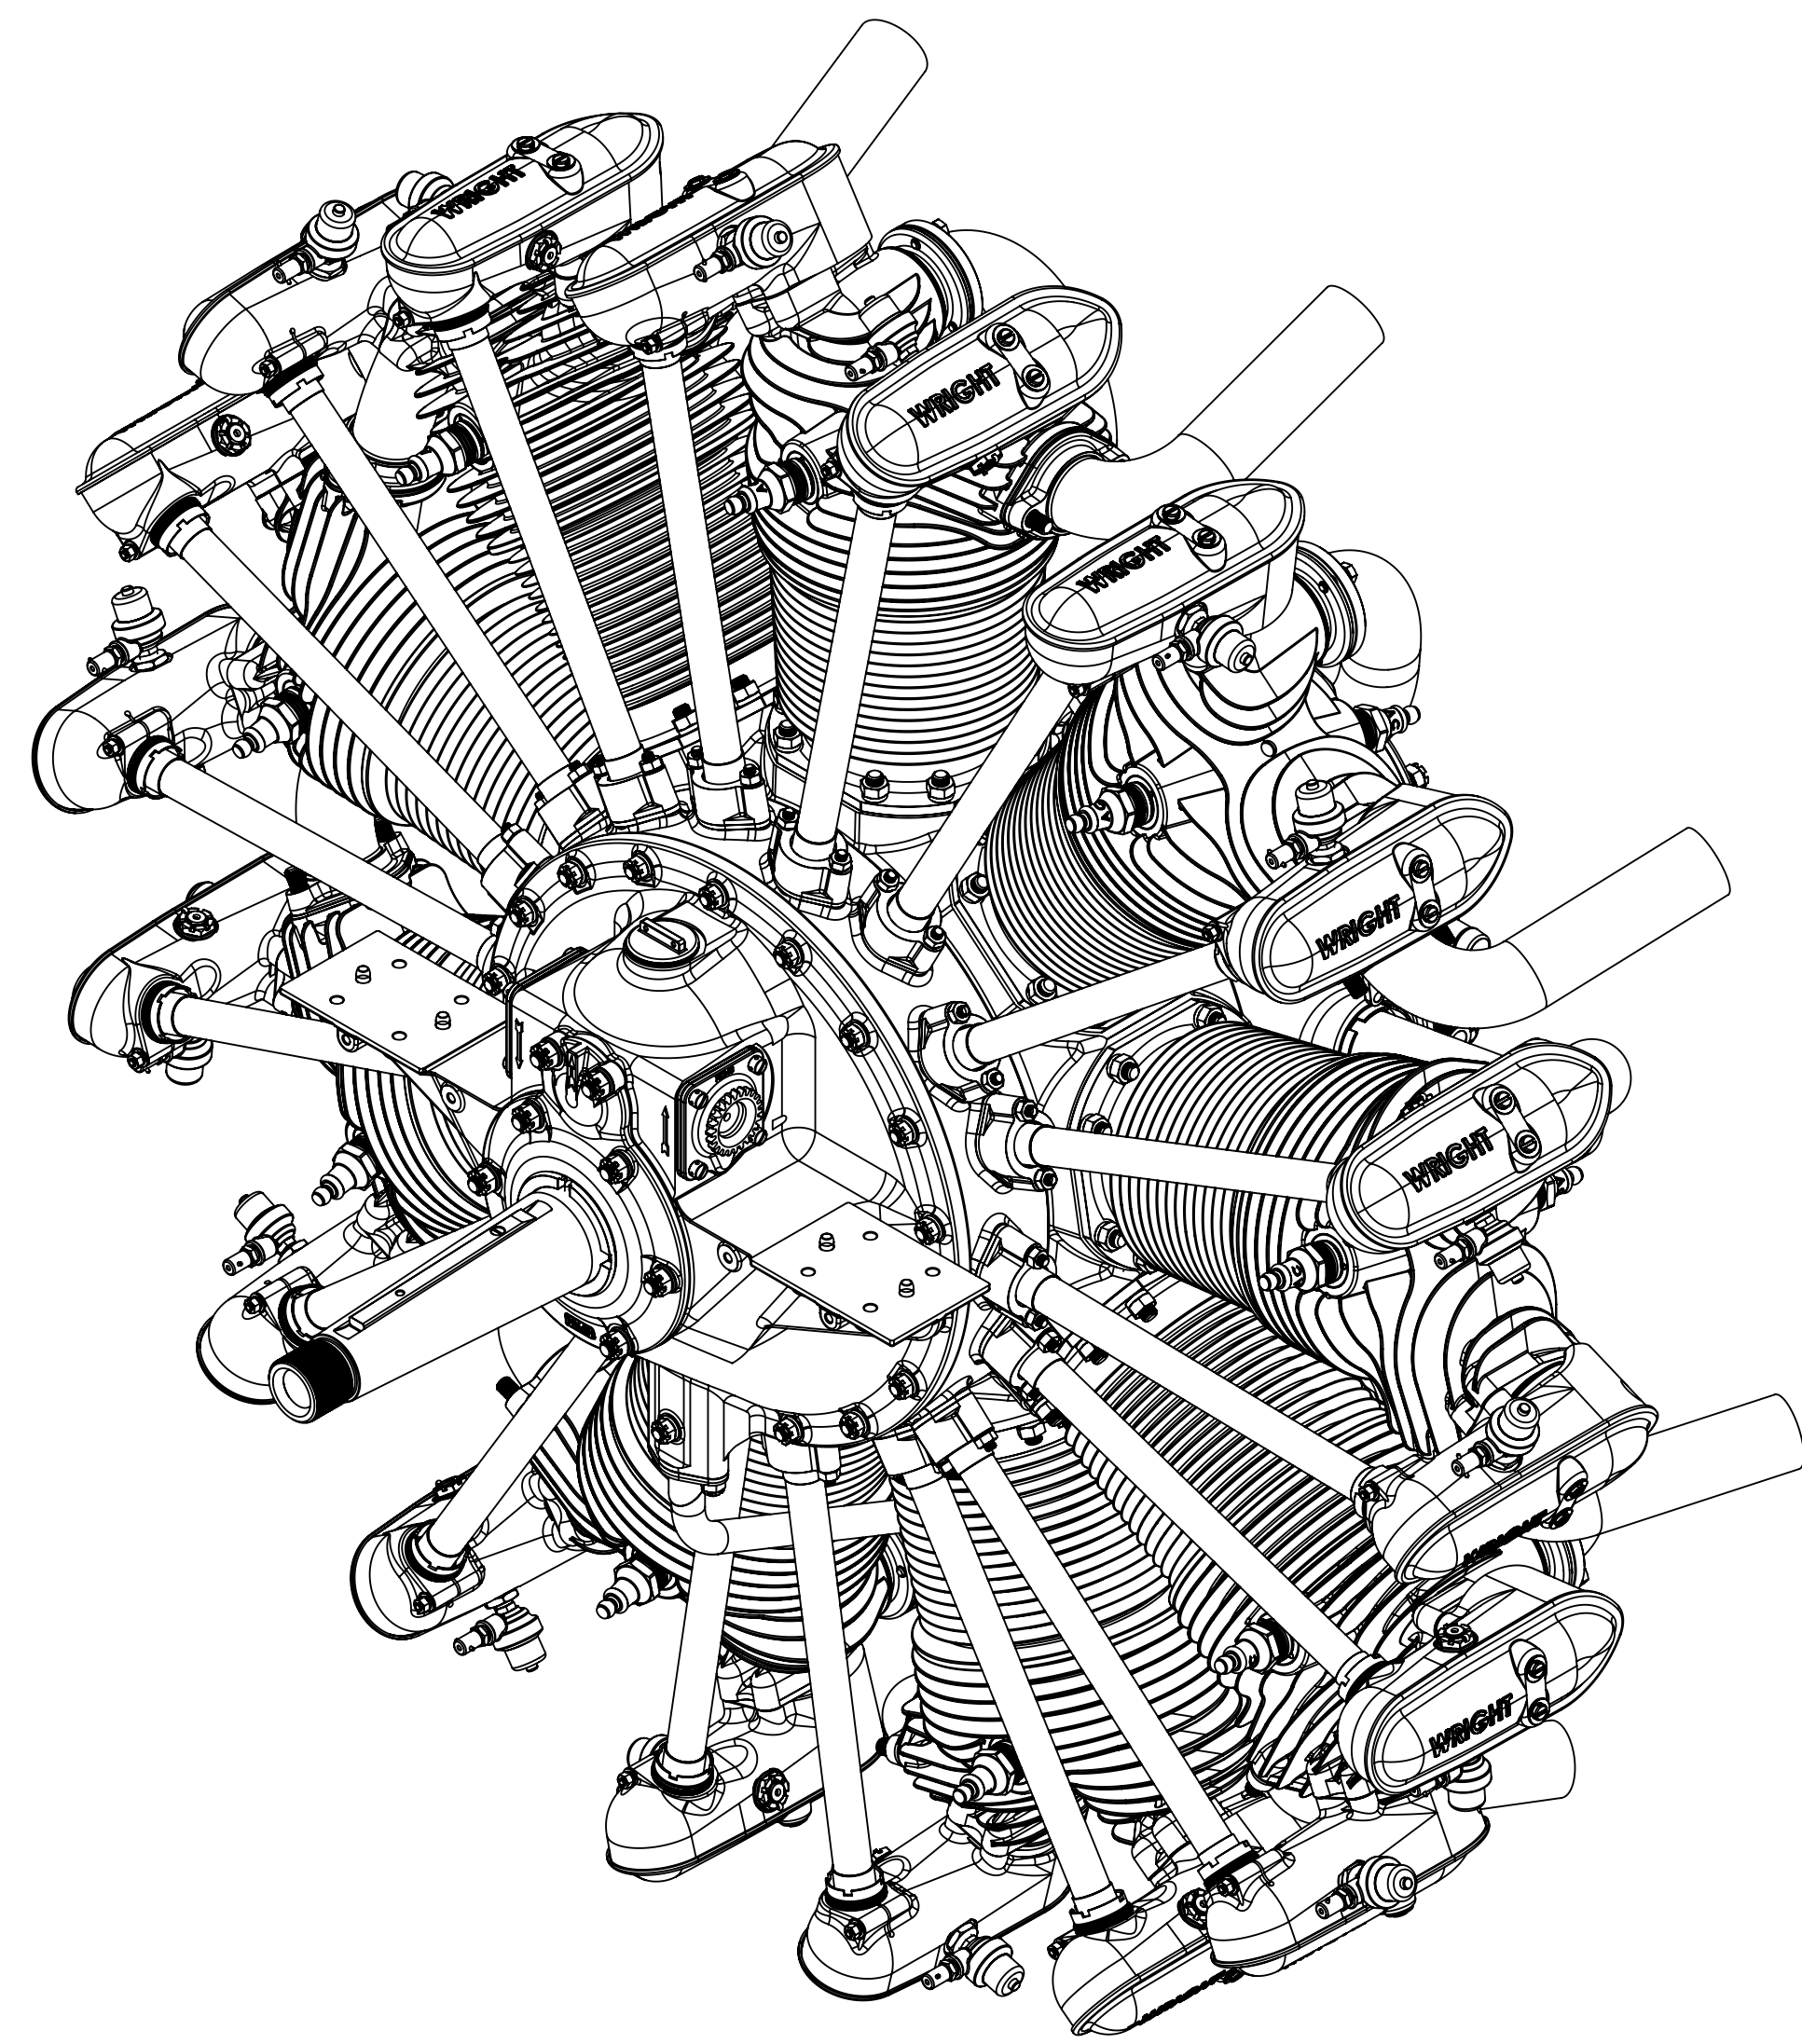

8

7

6

5

4

3

2

1

Wright J-5C Whirlwind, similar to Mfg. No. 7331
J. Riend 29nov23

8

7

6

5

4

3

2

1

D

C

B

A

D

C

B

A