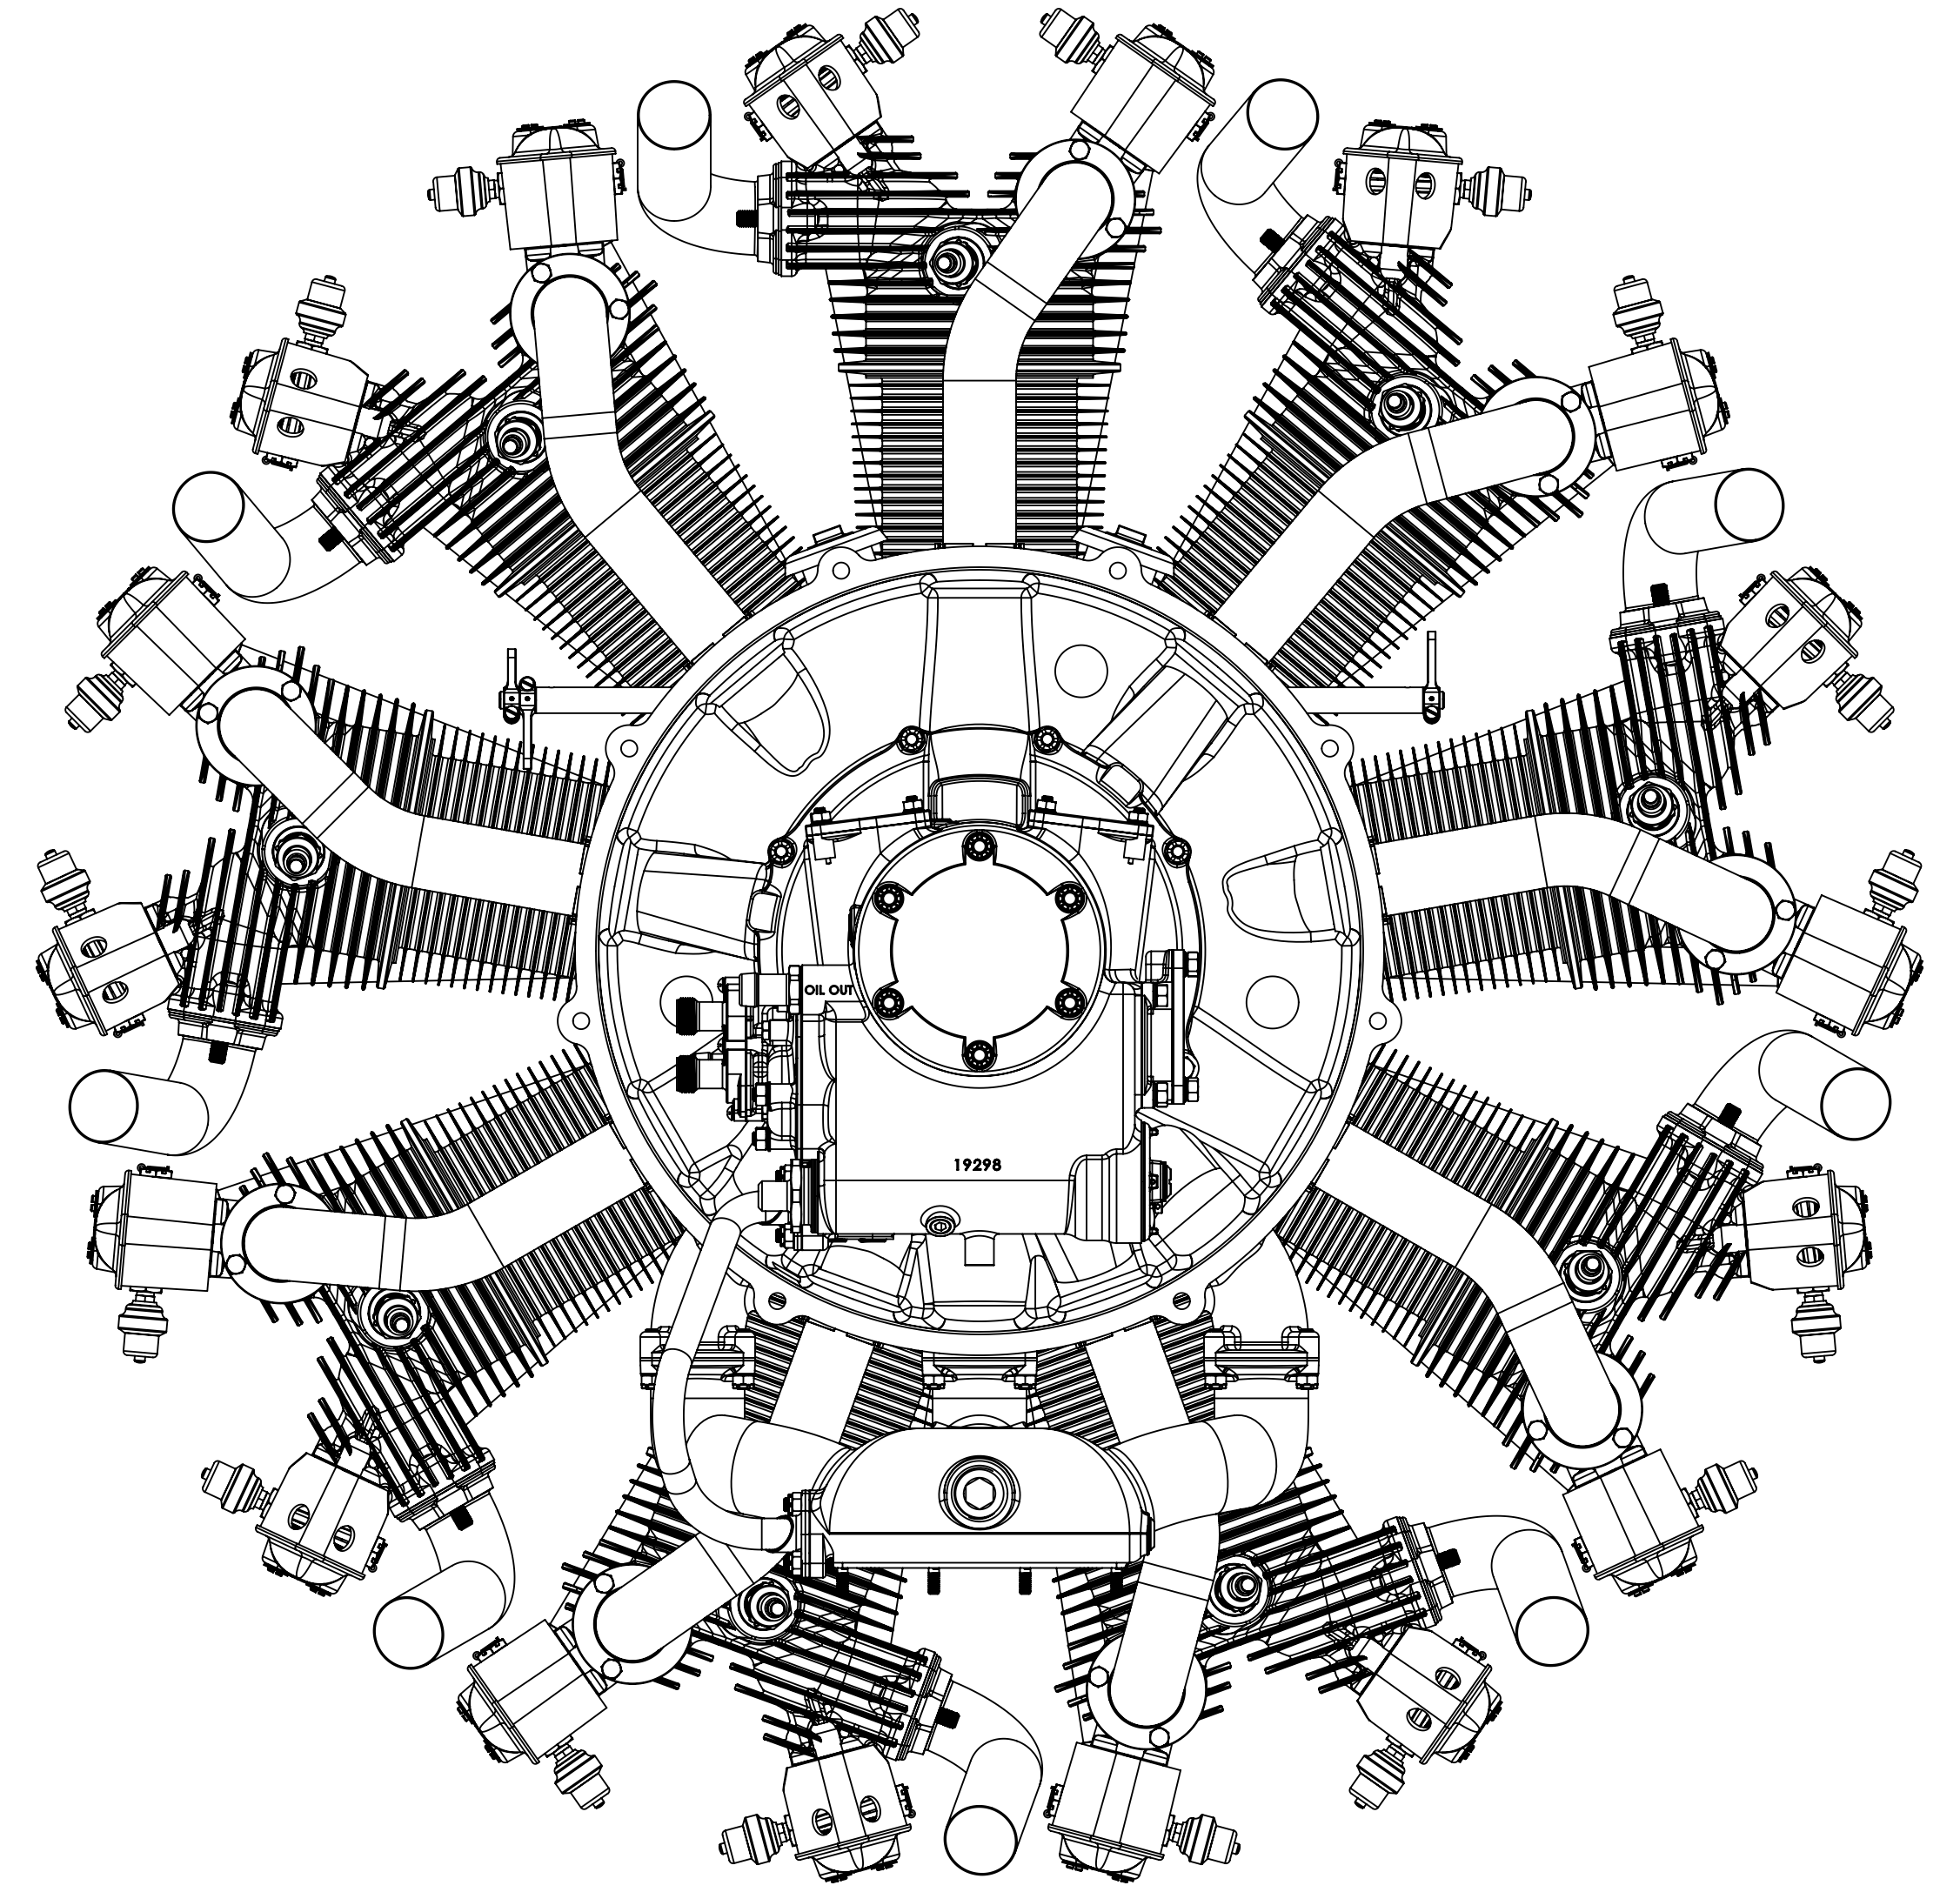

8 7 6 5 4 3 2 1

D

D

SECTION A-A
SCALE 1 : 4

Wright J-5C Whirlwind, similar to Mfg. No. 7331
J. Riend 29nov23

A

A

8 7 6 5 4 3 2 1