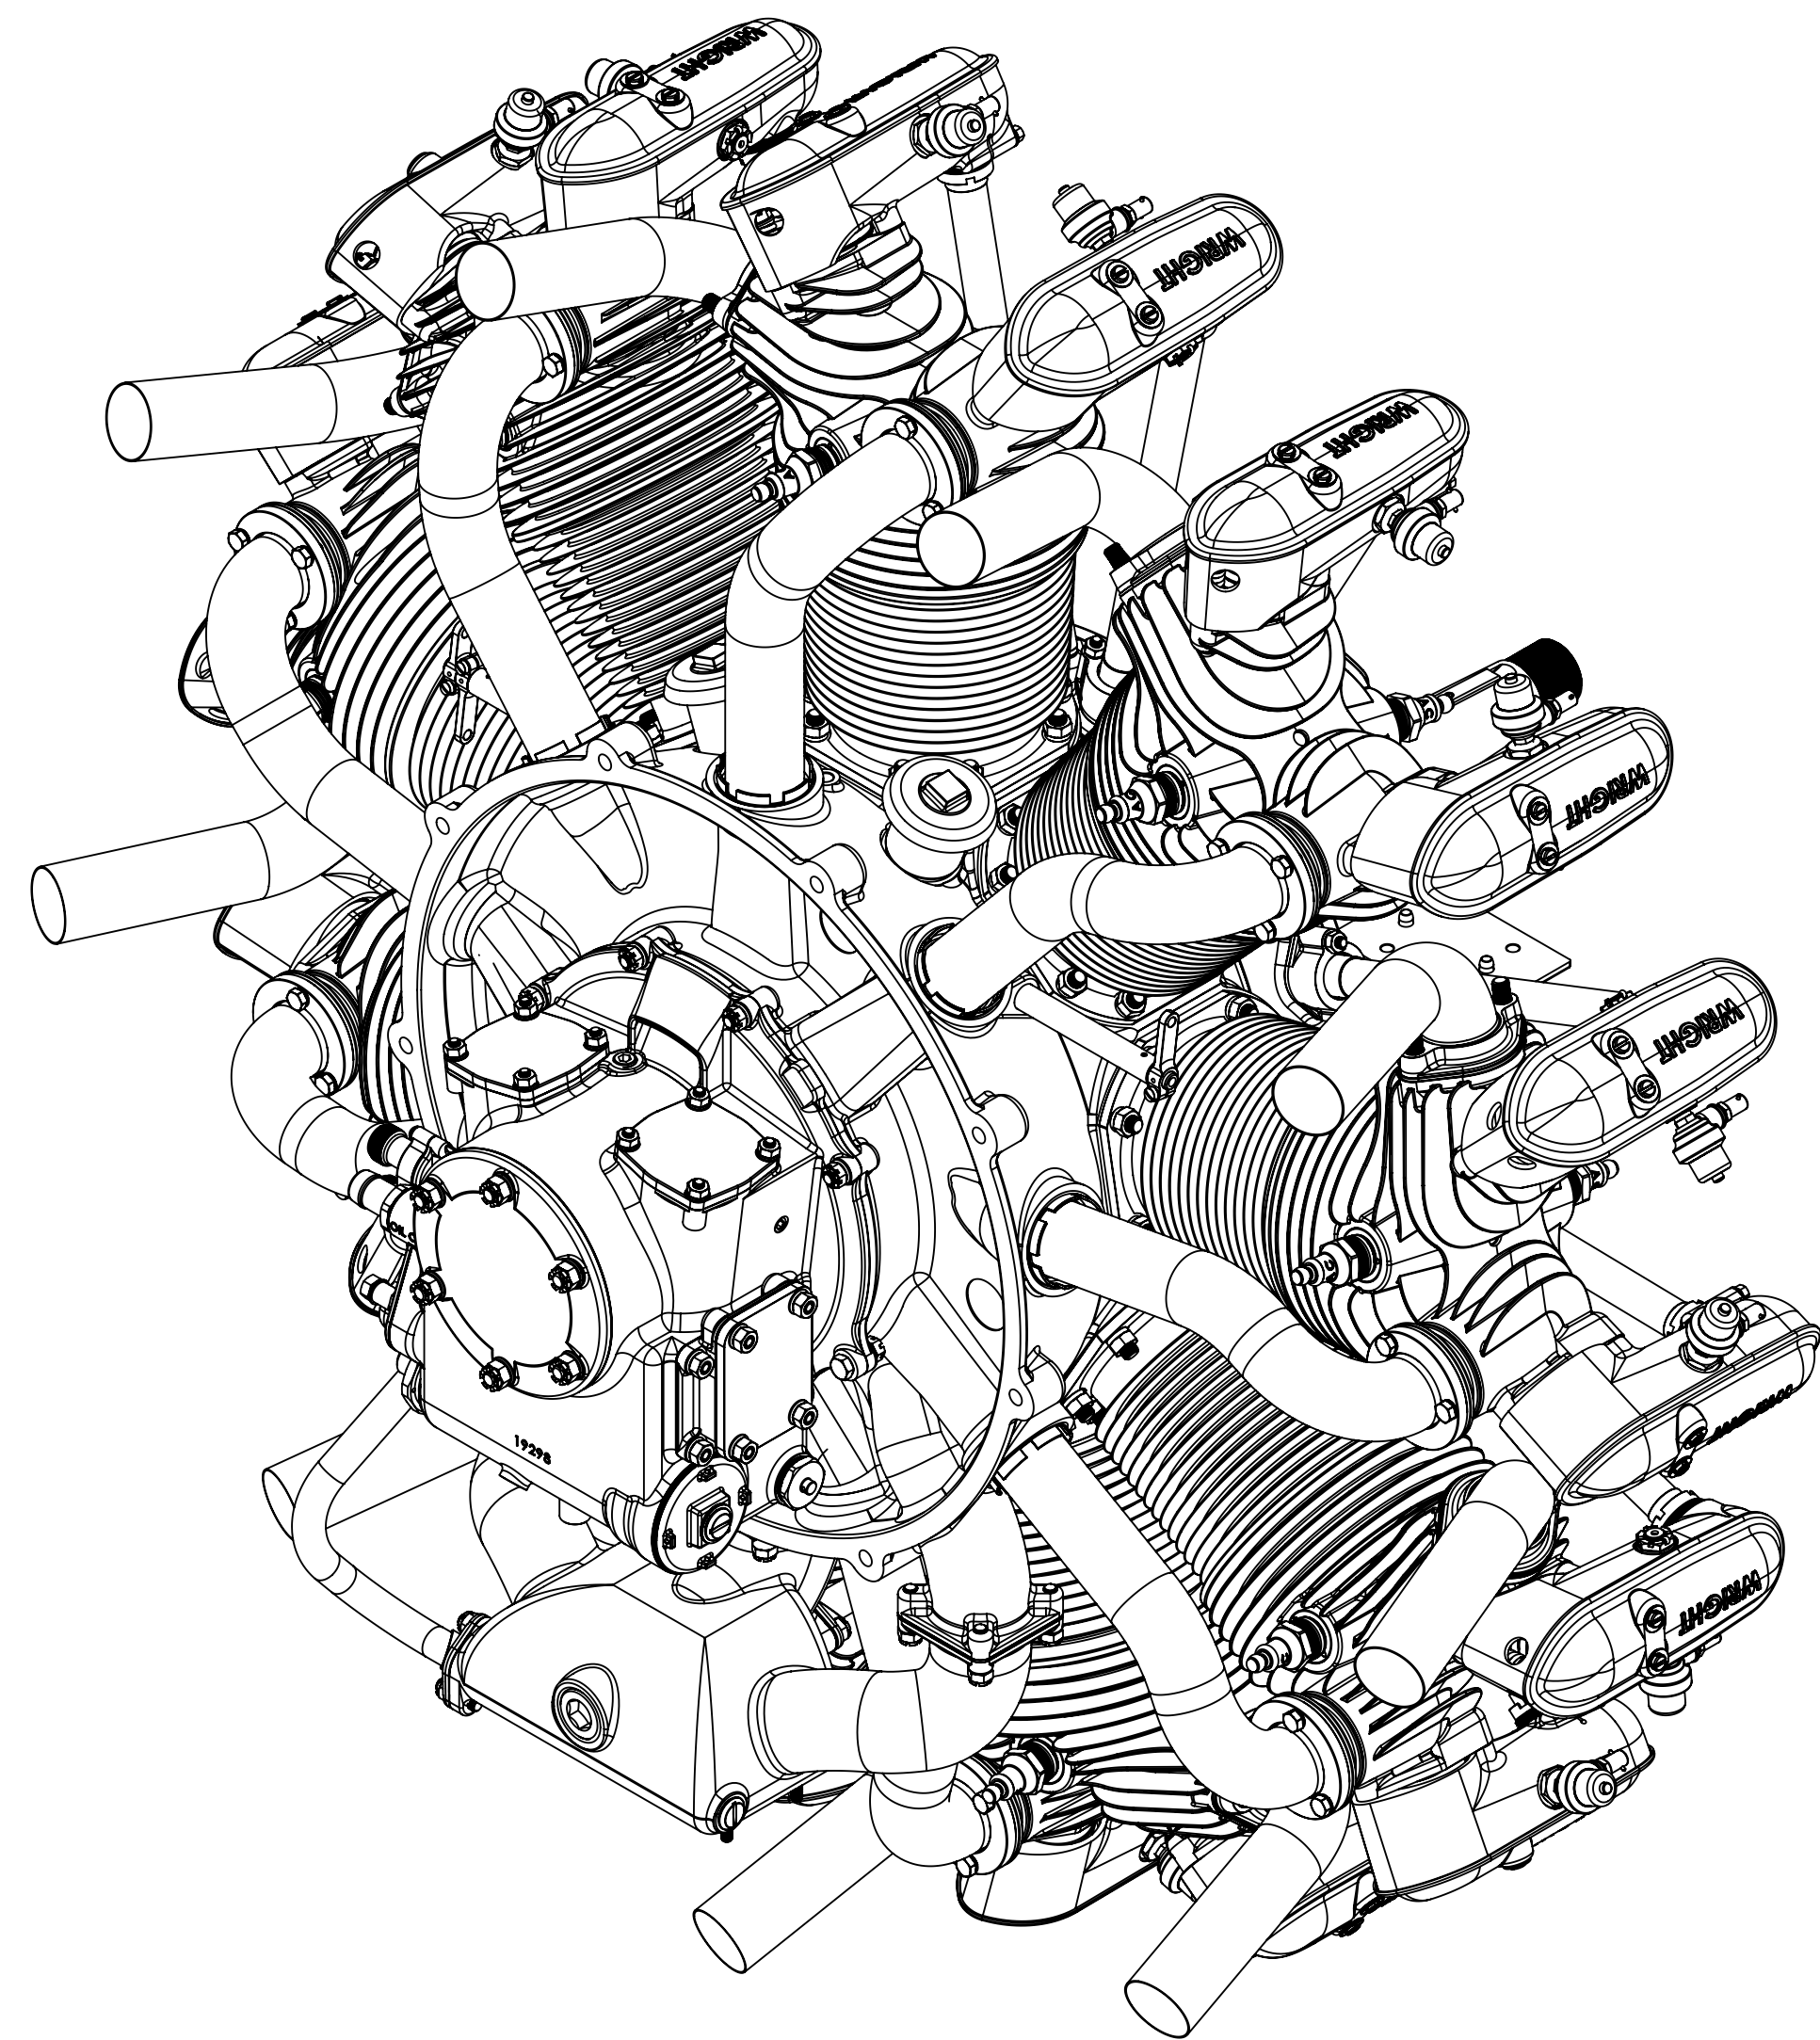

8

7

6

5

4

3

2

1

Wright J-5C Whirlwind, similar to Mfg. No. 7331
J. Riend 29nov23

8

7

6

5

4

3

2

1

D

C

B

A

D

C

B

A